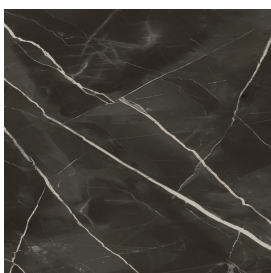

## Electric Radiator 120

Rivestimento del  
prodotto

Stellaris Absolut Black  
Naturale

I colori e le altre caratteristiche estetiche delle piastrelle presenti nelle illustrazioni presenti sul sito sono puramente indicativi. Guarda sempre i campioni di persona prima dell'acquisto.