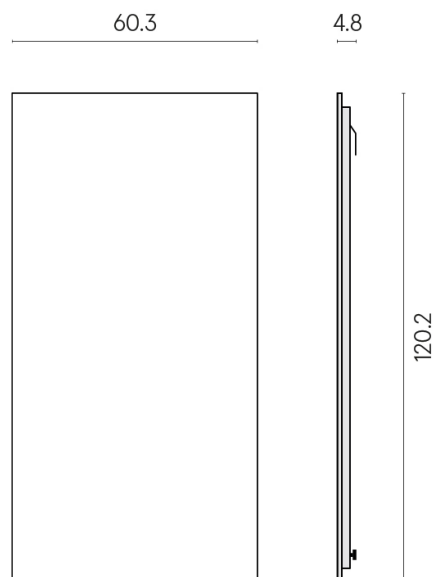

SCHEMA DI CONFIGURAZIONE

Cod. art.: 620880000001

Frame

Electric Radiator 120

Rivestimento del
prodotto

Metropolis Royal Ivory
Naturale

I colori e le altre caratteristiche estetiche delle piastrelle presenti nelle illustrazioni presenti sul sito sono puramente indicativi. Guarda sempre i campioni di persona prima dell'acquisto.

**Trova il punto vendita
autorizzato più vicino:**

<https://volga.italonceramica.ru/ru/home/dealer/>

ITALON HOME

© COPYRIGHT ITALON - АО Керамогранитный завод 142800, Россия, Московская область,
г. Ступино, Староситненское шоссе, вл. 32 - Тел. +7 495 2251322 / Факс +7 495 2251346