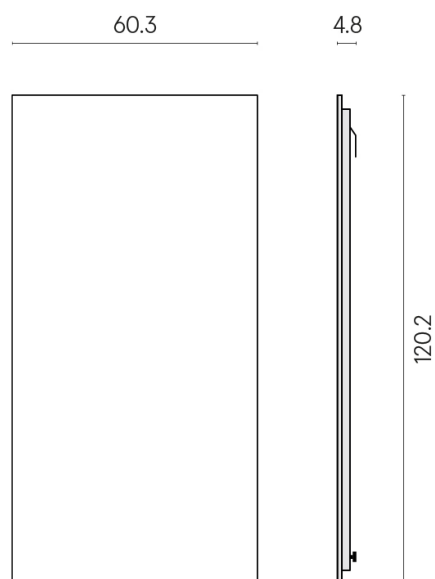

SCHEMA DI CONFIGURAZIONE

Cod. art.: 620880000001

Frame

Electric Radiator 120

Rivestimento del
prodottoMetropolis Glass
Powder Lux

I colori e le altre caratteristiche estetiche delle piastrelle presenti nelle illustrazioni presenti sul sito sono puramente indicativi. Guarda sempre i campioni di persona prima dell'acquisto.