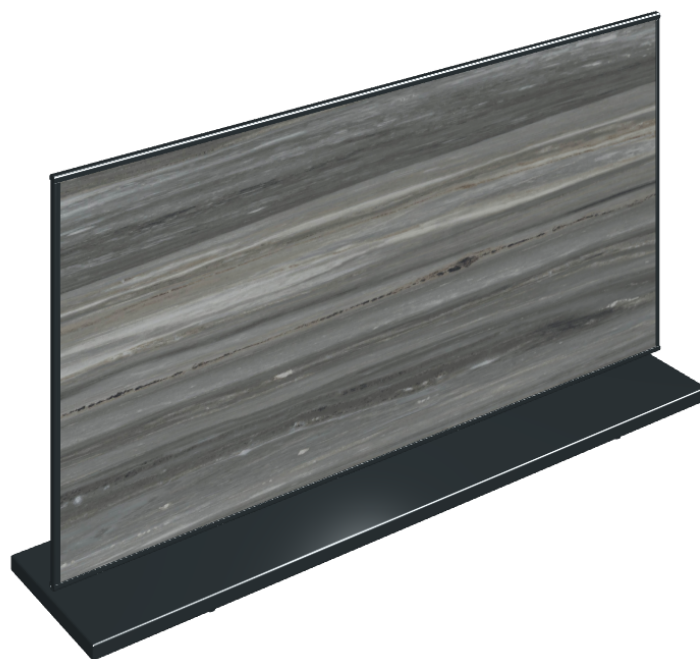

SCHEDA DI CONFIGURAZIONE

Cod. art.: 620880000001

Frame

Electric Radiator 120

Rivestimento del
prodotto

Charme Advance
Palissandro Dark Lux

I colori e le altre caratteristiche estetiche delle piastrelle presenti nelle illustrazioni presenti sul sito sono puramente indicativi. Guarda sempre i campioni di persona prima dell'acquisto.