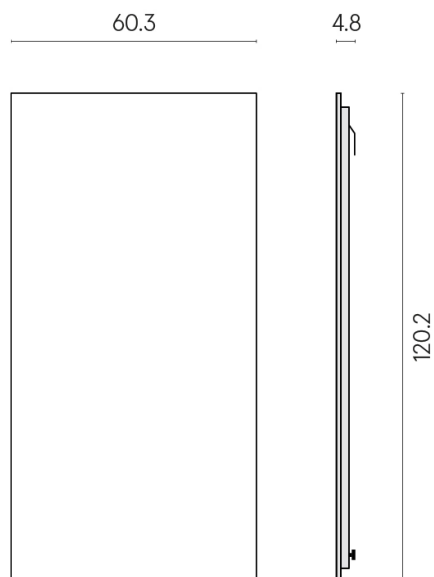

SCHEDA DI CONFIGURAZIONE

Cod. art.: 620880000001

Frame

Electric Radiator 120

Rivestimento del prodotto

Charme Advance
Crema Delicato
Naturale

I colori e le altre caratteristiche estetiche delle piastrelle presenti nelle illustrazioni presenti sul sito sono puramente indicativi. Guarda sempre i campioni di persona prima dell'acquisto.