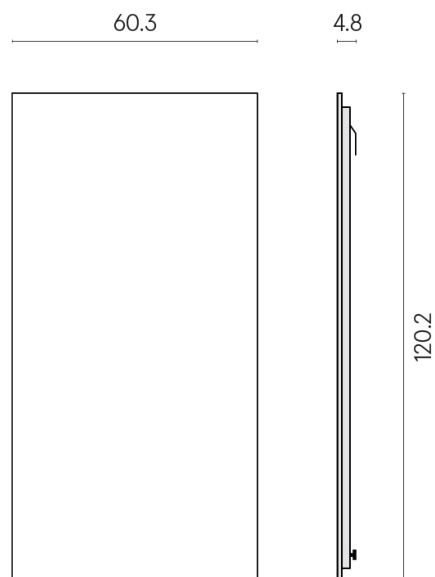

SCHEDA DI CONFIGURAZIONE

Cod. art.: 620880000001

Frame

Electric Radiator 120

Rivestimento del
prodottoCharme Deluxe
Statuario Fantastico
Naturale

I colori e le altre caratteristiche estetiche delle piastrelle presenti nelle illustrazioni presenti sul sito sono puramente indicativi. Guarda sempre i campioni di persona prima dell'acquisto.