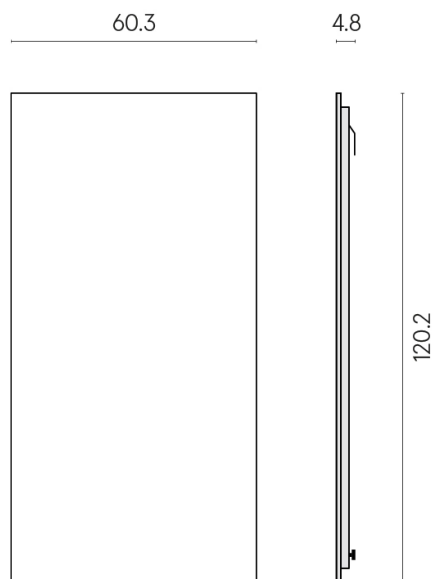

Cod. art.: 620880000001

Frame

Electric Radiator 120

Rivestimento del
prodotto

Room Beige Stone
Cerato

I colori e le altre caratteristiche estetiche delle piastrelle presenti nelle illustrazioni presenti sul sito sono puramente indicativi. Guarda sempre i campioni di persona prima dell'acquisto.