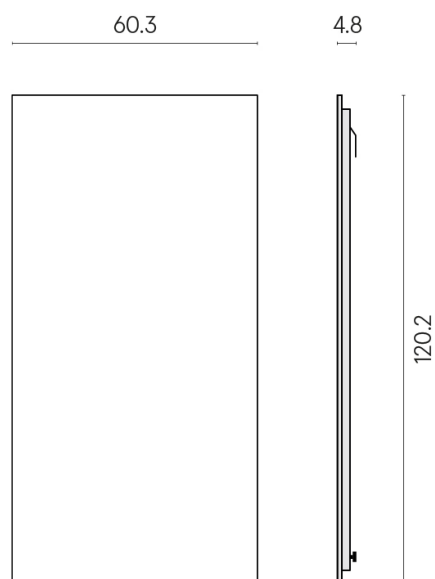

SCHEDA DI CONFIGURAZIONE

Cod. art.: 620880000001

Frame

Electric Radiator 120

Rivestimento del
prodotto

Room White Stone
Cerato

I colori e le altre caratteristiche estetiche delle piastrelle presenti nelle illustrazioni presenti sul sito sono puramente indicativi. Guarda sempre i campioni di persona prima dell'acquisto.

**Trova il punto vendita
autorizzato più vicino:**

<https://volga.italonceramica.ru/ru/home/dealer/>

ITALON HOME

© COPYRIGHT ITALON - АО Керамогранитный завод 142800, Россия, Московская область,
г. Ступино, Староситненское шоссе, вл. 32 - Тел. +7 495 2251322 / Факс +7 495 2251346