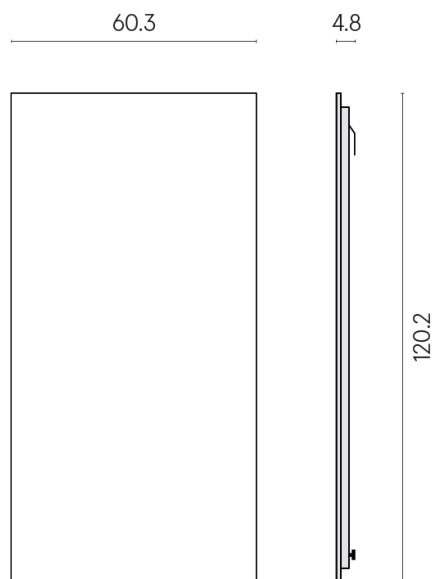

Cod. art.: 620880000001

Frame

Electric Radiator 120

Rivestimento del
prodotto
Surface Sun Cerato

I colori e le altre caratteristiche estetiche delle piastrelle presenti nelle illustrazioni presenti sul sito sono puramente indicativi. Guarda sempre i campioni di persona prima dell'acquisto.