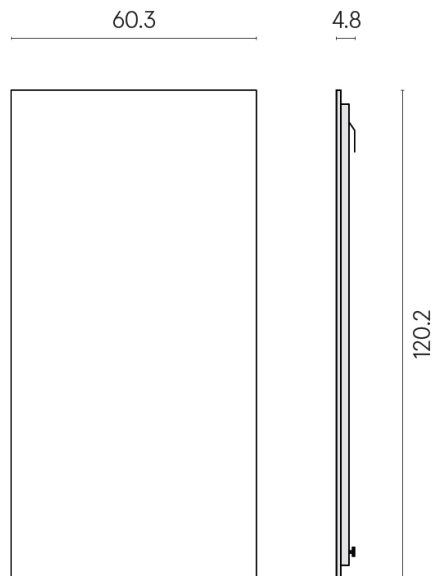

Cod. art.: 620880000001

Frame

Electric Radiator 120

Rivestimento del
prodotto

Genesis Moon White
Naturale

I colori e le altre caratteristiche estetiche delle piastrelle presenti nelle illustrazioni presenti sul sito sono puramente indicativi. Guarda sempre i campioni di persona prima dell'acquisto.