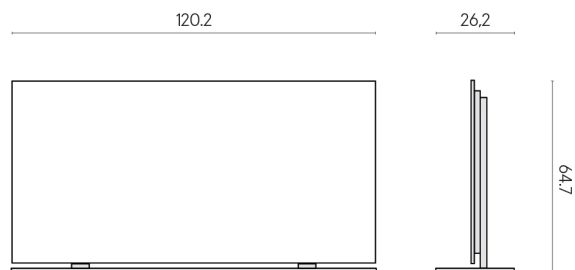

Cod. art.: 620880000002

Frame

Electric Radiator 120 + Support Frame

Rivestimento del
prodotto

Metropolis Calacatta
Gold Naturale

I colori e le altre caratteristiche estetiche delle piastrelle presenti nelle illustrazioni presenti sul sito sono puramente indicativi. Guarda sempre i campioni di persona prima dell'acquisto.