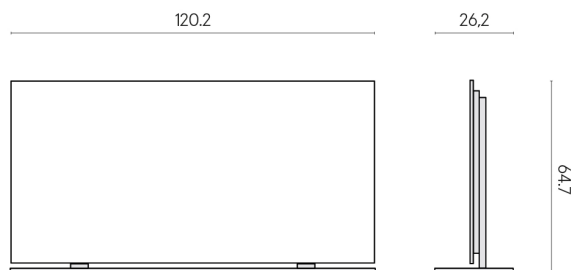

Cod. art.: 620880000002

Frame

Electric Radiator 120 + Support Frame

Rivestimento del
prodotto

Metropolis Glass Sand
Lux

I colori e le altre caratteristiche estetiche delle piastrelle presenti nelle illustrazioni presenti sul sito sono puramente indicativi. Guarda sempre i campioni di persona prima dell'acquisto.