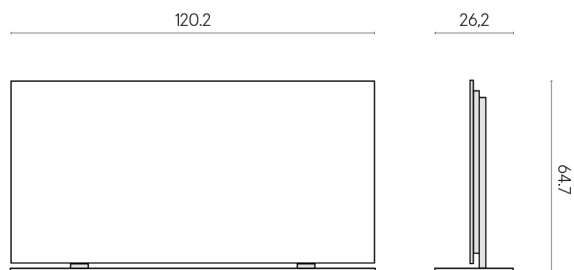

SCHEDA DI CONFIGURAZIONE

Cod. art.: 620880000002

Frame

Electric Radiator 120 + Support Frame

Rivestimento del
prodotto

Charme Deluxe
Emperador Dark
Naturale

I colori e le altre caratteristiche estetiche delle piastrelle presenti nelle illustrazioni presenti sul sito sono puramente indicativi. Guarda sempre i campioni di persona prima dell'acquisto.