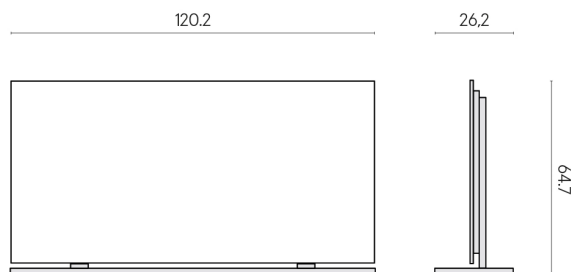

SCHEDA DI CONFIGURAZIONE

Cod. art.: 620880000002

Frame

Electric Radiator 120 + Support Frame

Rivestimento del
prodotto

Charme Deluxe
Sahara Noir Naturale

I colori e le altre caratteristiche estetiche delle piastrelle presenti nelle illustrazioni presenti sul sito sono puramente indicativi. Guarda sempre i campioni di persona prima dell'acquisto.