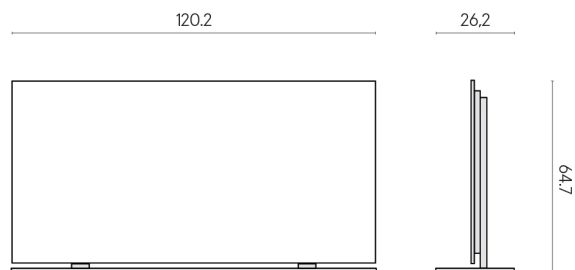

SCHEMA DI CONFIGURAZIONE

Cod. art.: 620880000002

Frame

Electric Radiator 120 + Support Frame

Rivestimento del
prodottoRoom Black Stone
Cerato

I colori e le altre caratteristiche estetiche delle piastrelle presenti nelle illustrazioni presenti sul sito sono puramente indicativi. Guarda sempre i campioni di persona prima dell'acquisto.