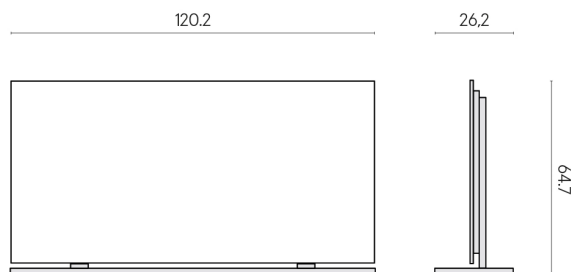

SCHEMA DI CONFIGURAZIONE

Cod. art.: 620880000002

Frame

Electric Radiator 120 + Support Frame

Rivestimento del
prodotto

Charme Evo Onyx Lux

I colori e le altre caratteristiche estetiche delle piastrelle presenti nelle illustrazioni presenti sul sito sono puramente indicativi. Guarda sempre i campioni di persona prima dell'acquisto.