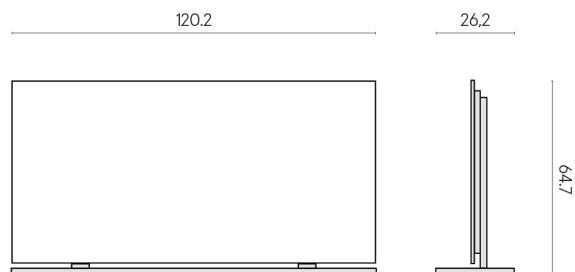

SCHEDA DI CONFIGURAZIONE

Cod. art.: 620880000002

Frame

Electric Radiator 120 + Support Frame

Rivestimento del
prodotto

Genesis Mercury
Brown Naturale

I colori e le altre caratteristiche estetiche delle piastrelle presenti nelle illustrazioni presenti sul sito sono puramente indicativi. Guarda sempre i campioni di persona prima dell'acquisto.