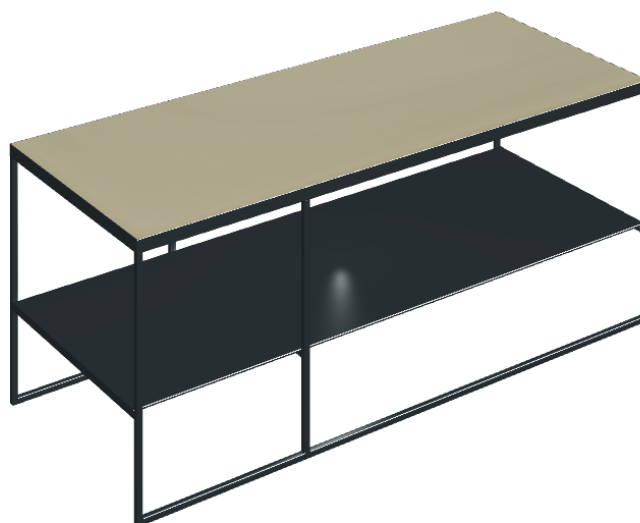

Cod. art.: 620840000005

Square

Side Table 100

Rivestimento del
prodotto

Metropolis Glass Sand
Lux

I colori e le altre caratteristiche estetiche delle piastrelle presenti nelle illustrazioni presenti sul sito sono puramente indicativi. Guarda sempre i campioni di persona prima dell'acquisto.