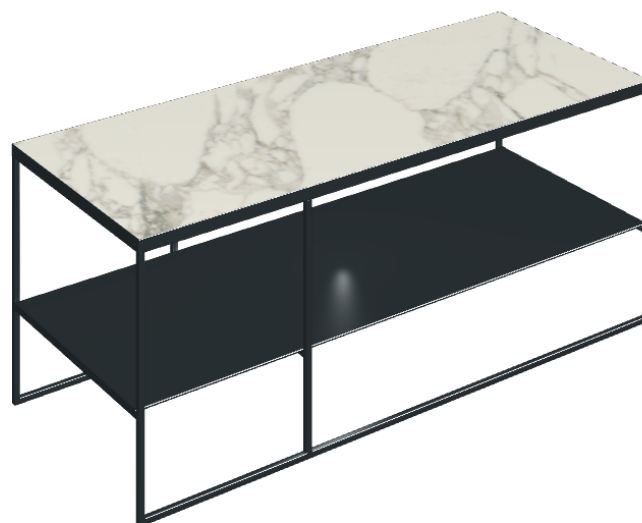

SCHEDA DI CONFIGURAZIONE

Cod. art.: 620840000005

Square

Side Table 100

**Rivestimento del
prodotto**Charme Deluxe
Arabescato White
Naturale

I colori e le altre caratteristiche estetiche delle piastrelle presenti nelle illustrazioni presenti sul sito sono puramente indicativi. Guarda sempre i campioni di persona prima dell'acquisto.