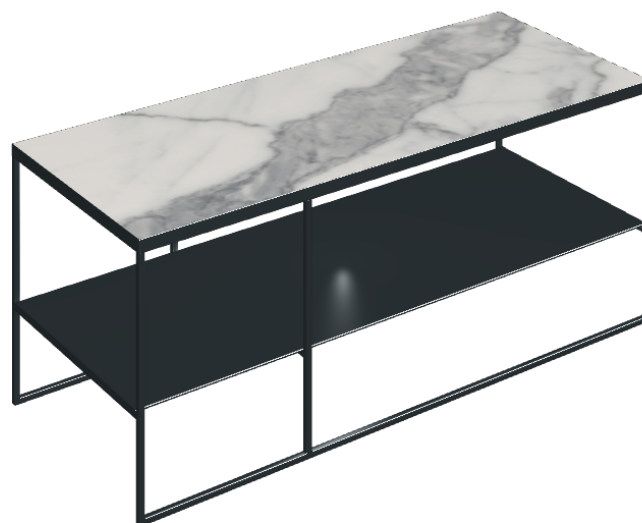

# Square

## Side Table 100

**Rivestimento del  
prodotto**Charme Evo Statuario  
Naturale

I colori e le altre caratteristiche estetiche delle piastrelle presenti nelle illustrazioni presenti sul sito sono puramente indicativi. Guarda sempre i campioni di persona prima dell'acquisto.