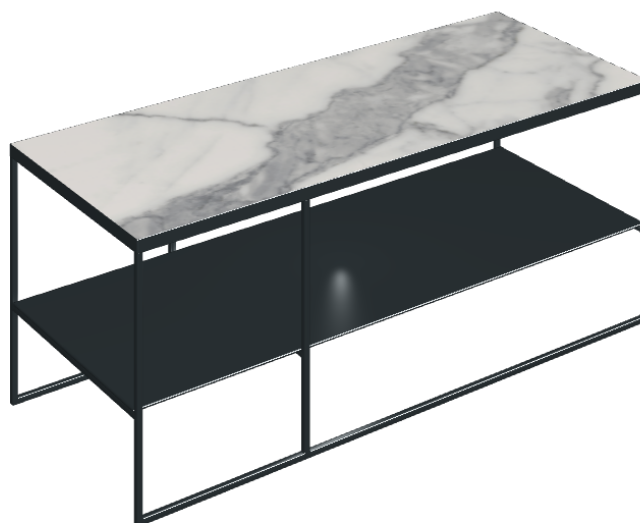

# Square

## Side Table 100

**Rivestimento del  
prodotto**Charme Evo Statuario  
Naturale

I colori e le altre caratteristiche estetiche delle piastrelle presenti nelle illustrazioni presenti sul sito sono puramente indicativi. Guarda sempre i campioni di persona prima dell'acquisto.