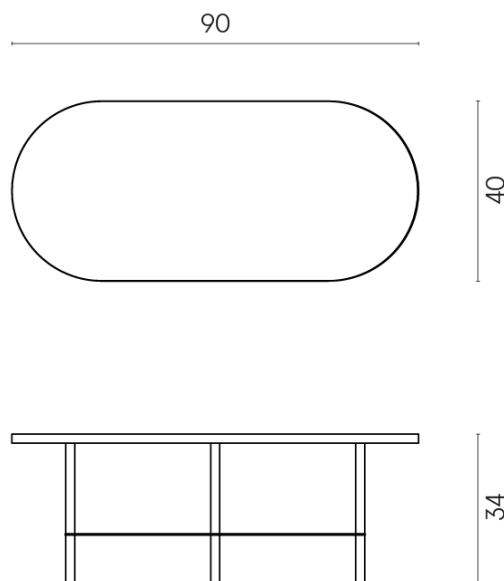

SCHEMA DI CONFIGURAZIONE

Cod. art.: 620840000001

Lounge

Side Table 90

Rivestimento del
prodottoMateria Magnesio
Cerato

I colori e le altre caratteristiche estetiche delle piastrelle presenti nelle illustrazioni presenti sul sito sono puramente indicativi. Guarda sempre i campioni di persona prima dell'acquisto.