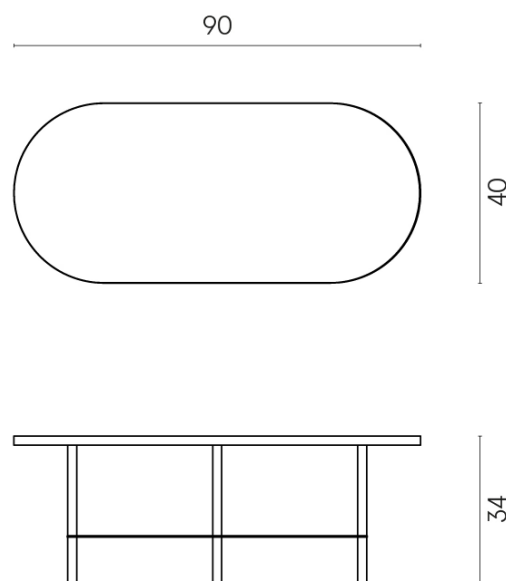

SCHEDA DI CONFIGURAZIONE

Cod. art.: 620840000001

Lounge

Side Table 90

Rivestimento del
prodotto
Eternum Glass Avio
Lux

I colori e le altre caratteristiche estetiche delle piastrelle presenti nelle illustrazioni presenti sul sito sono puramente indicativi. Guarda sempre i campioni di persona prima dell'acquisto.