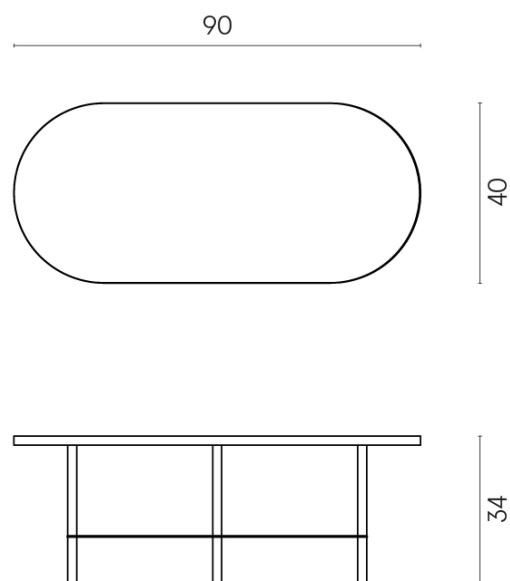

SCHEMA DI CONFIGURAZIONE

Cod. art.: 620840000001

Lounge

Side Table 90

Rivestimento del
prodottoContinuum Brass
Dark Lappato

I colori e le altre caratteristiche estetiche delle piastrelle presenti nelle illustrazioni presenti sul sito sono puramente indicativi. Guarda sempre i campioni di persona prima dell'acquisto.