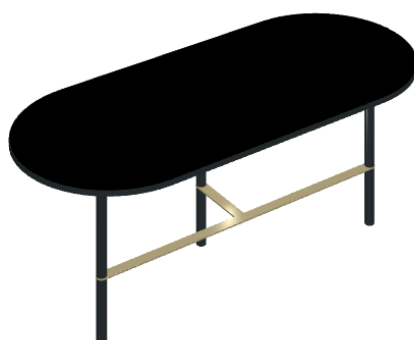

SCHEDA DI CONFIGURAZIONE

Cod. art.: 620840000001

Lounge

Side Table 90

Rivestimento del
prodotto

Continuum Stone
Beige Naturale

I colori e le altre caratteristiche estetiche delle piastrelle presenti nelle illustrazioni presenti sul sito sono puramente indicativi. Guarda sempre i campioni di persona prima dell'acquisto.