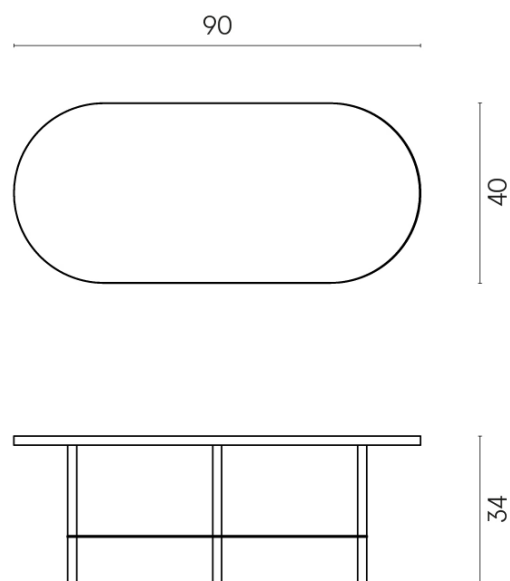

SCHEMA DI CONFIGURAZIONE

Cod. art.:

620840000001

Lounge

Side Table 90

**Rivestimento del
prodotto**Charme Deluxe Grigio
Orobico Naturale

I colori e le altre caratteristiche estetiche delle piastrelle presenti nelle illustrazioni presenti sul sito sono puramente indicativi. Guarda sempre i campioni di persona prima dell'acquisto.