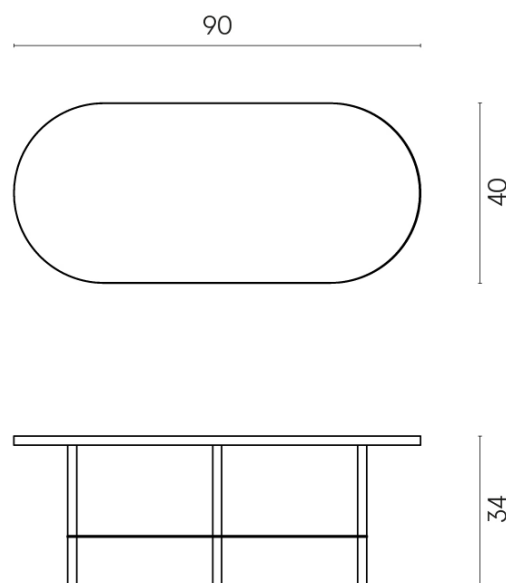

SCHEDA DI CONFIGURAZIONE

Cod. art.: 620840000001

Lounge

Side Table 90

Rivestimento del
prodotto

Charme Deluxe
Cream River Naturale

I colori e le altre caratteristiche estetiche delle piastrelle presenti nelle illustrazioni presenti sul sito sono puramente indicativi. Guarda sempre i campioni di persona prima dell'acquisto.