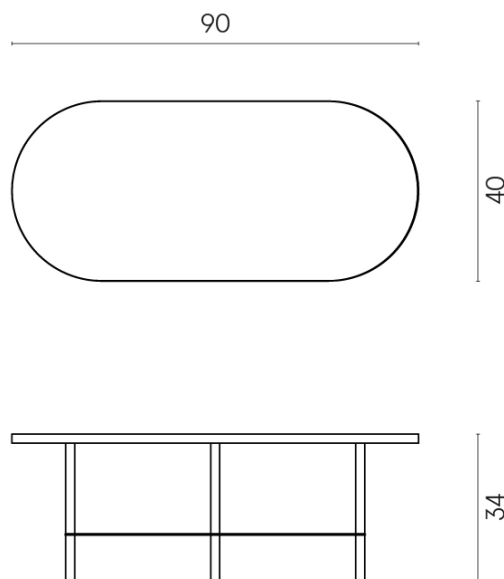

SCHEMA DI CONFIGURAZIONE

Cod. art.:

620840000001

Lounge

Side Table 90

**Rivestimento del
prodotto**Skyfall Grigio Alpino
Naturale

I colori e le altre caratteristiche estetiche delle piastrelle presenti nelle illustrazioni presenti sul sito sono puramente indicativi. Guarda sempre i campioni di persona prima dell'acquisto.