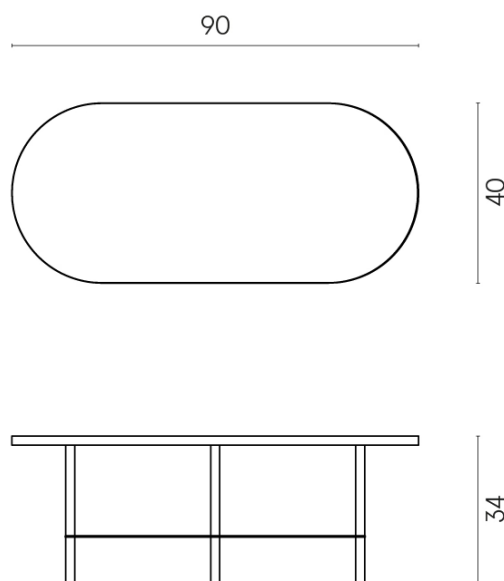

SCHEDA DI CONFIGURAZIONE

Cod. art.: 620840000001

Lounge

Side Table 90

**Rivestimento del
prodotto**Charme Evo Statuario
Naturale

I colori e le altre caratteristiche estetiche delle piastrelle presenti nelle illustrazioni presenti sul sito sono puramente indicativi. Guarda sempre i campioni di persona prima dell'acquisto.