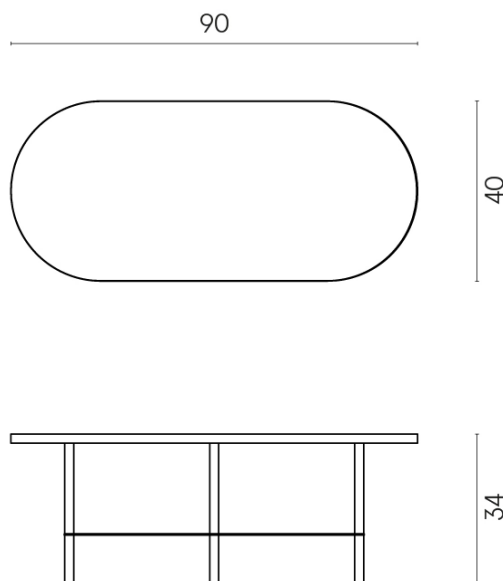

Cod. art.:

620840000001

Lounge

Side Table 90

Rivestimento del
prodotto

Genesis Saturn Grey
Naturale

I colori e le altre caratteristiche estetiche delle piastrelle presenti nelle illustrazioni presenti sul sito sono puramente indicativi. Guarda sempre i campioni di persona prima dell'acquisto.