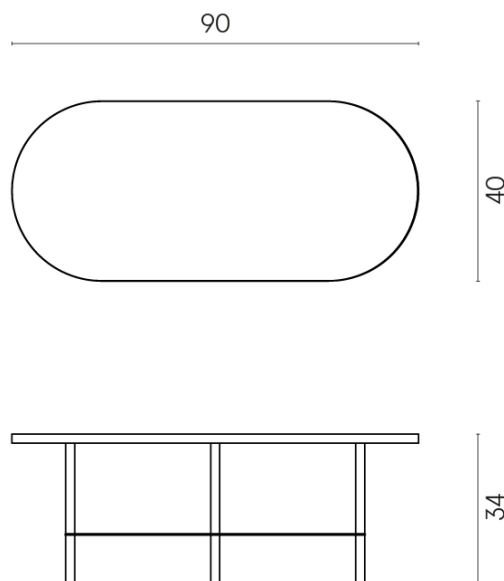

SCHEDA DI CONFIGURAZIONE

Cod. art.: 620840000001

Lounge

Side Table 90

Rivestimento del
prodotto

Genesis Moon White
Naturale

I colori e le altre caratteristiche estetiche delle piastrelle presenti nelle illustrazioni presenti sul sito sono puramente indicativi. Guarda sempre i campioni di persona prima dell'acquisto.