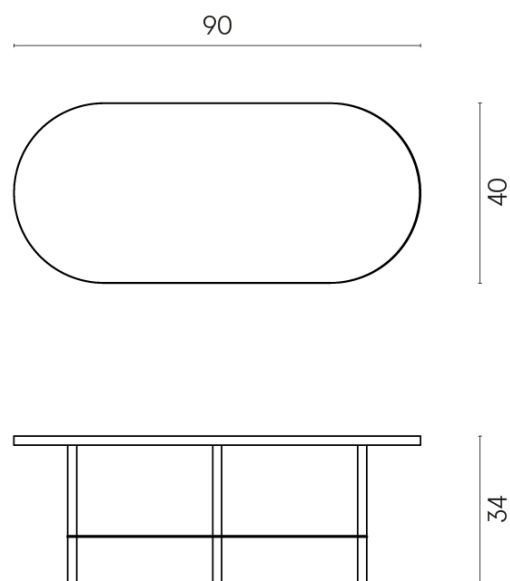

SCHEMA DI CONFIGURAZIONE

Cod. art.: 620840000001

Lounge

Side Table 90

Rivestimento del
prodottoContempora Flare
Cerato

I colori e le altre caratteristiche estetiche delle piastrelle presenti nelle illustrazioni presenti sul sito sono puramente indicativi. Guarda sempre i campioni di persona prima dell'acquisto.