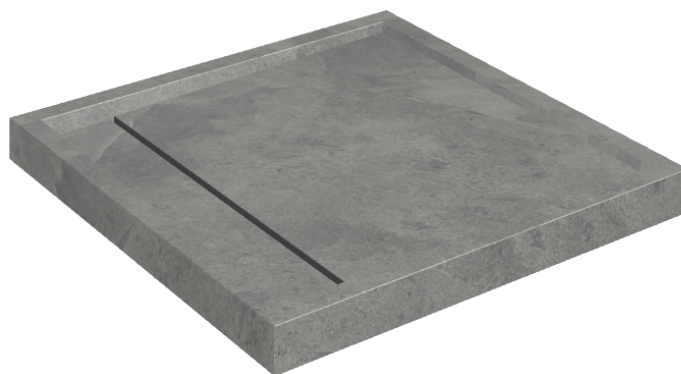

Cod. art.: 620820000001

Diamond

Shower Tray 80

Rivestimento del
prodotto

Materia Carbonio
Cerato

I colori e le altre caratteristiche estetiche delle piastrelle presenti nelle illustrazioni presenti sul sito sono puramente indicativi. Guarda sempre i campioni di persona prima dell'acquisto.