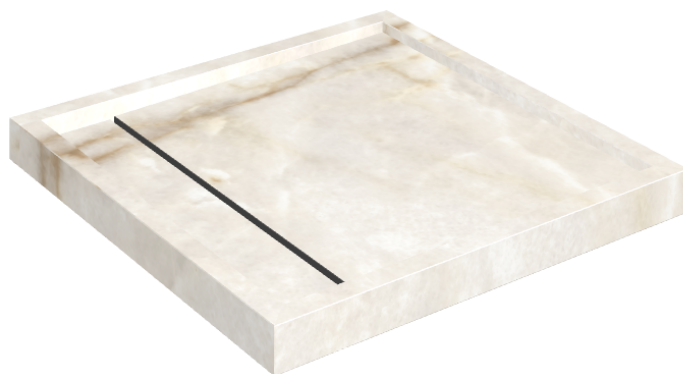

# Diamond

## Shower Tray 80

**Rivestimento del  
prodotto**Stellaris Crystal Pure  
Naturale

I colori e le altre caratteristiche estetiche delle piastrelle presenti nelle illustrazioni presenti sul sito sono puramente indicativi. Guarda sempre i campioni di persona prima dell'acquisto.