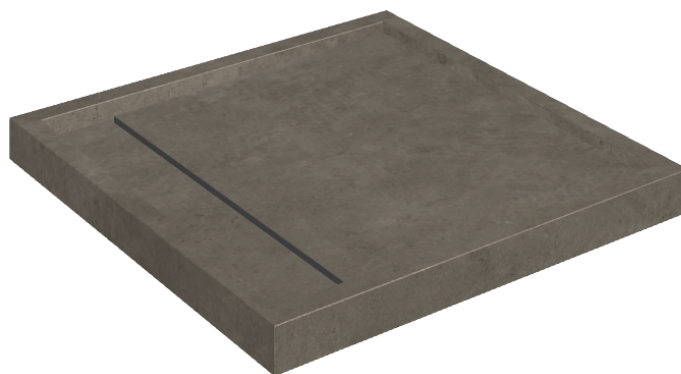

Cod. art.: 620820000001

Diamond

Shower Tray 80

**Rivestimento del
prodotto**Eternum Coffee
Naturale

I colori e le altre caratteristiche estetiche delle piastrelle presenti nelle illustrazioni presenti sul sito sono puramente indicativi. Guarda sempre i campioni di persona prima dell'acquisto.