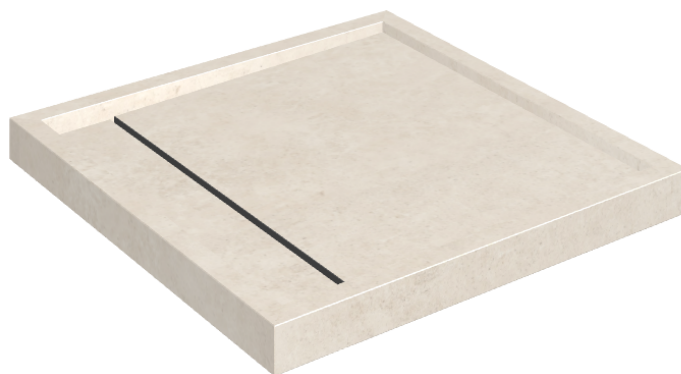

Cod. art.:

620820000001

Diamond

Shower Tray 80

Rivestimento del
prodotto

Eternum Snow
Naturale

I colori e le altre caratteristiche estetiche delle piastrelle presenti nelle illustrazioni presenti sul sito sono puramente indicativi. Guarda sempre i campioni di persona prima dell'acquisto.