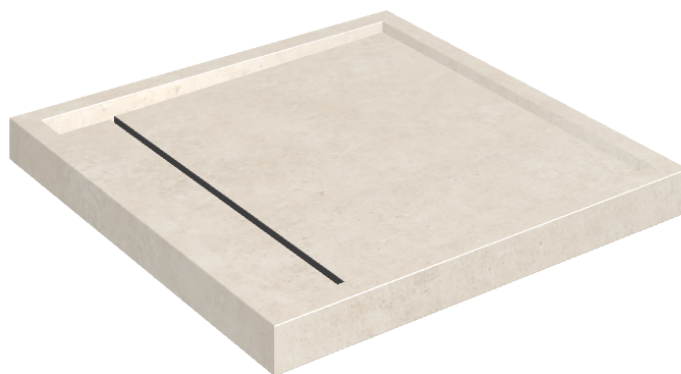

Cod. art.: 620820000001

Diamond

Shower Tray 80

**Rivestimento del
prodotto**Eternum Snow
Naturale

I colori e le altre caratteristiche estetiche delle piastrelle presenti nelle illustrazioni presenti sul sito sono puramente indicativi. Guarda sempre i campioni di persona prima dell'acquisto.