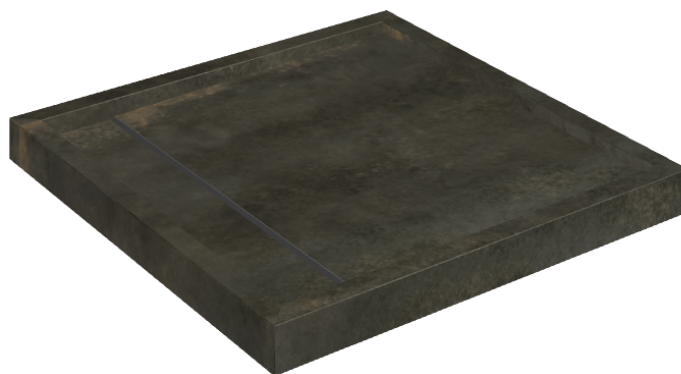

SCHEDA DI CONFIGURAZIONE

Cod. art.: 620820000001

Diamond

Shower Tray 80

**Rivestimento del
prodotto**Continuum Brass
Dark Lappato

I colori e le altre caratteristiche estetiche delle piastrelle presenti nelle illustrazioni presenti sul sito sono puramente indicativi. Guarda sempre i campioni di persona prima dell'acquisto.