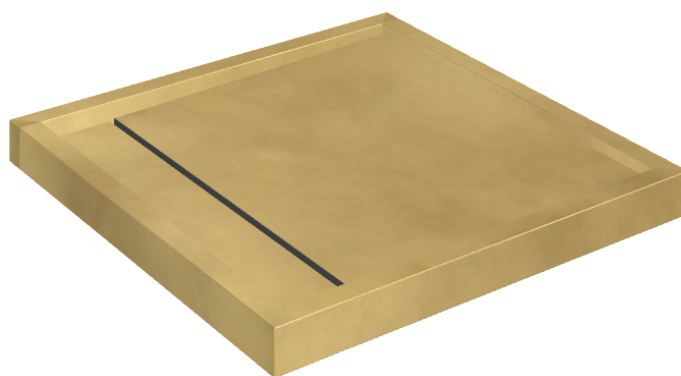

SCHEMA DI CONFIGURAZIONE

Cod. art.: 620820000001

Diamond

Shower Tray 80

**Rivestimento del
prodotto**Continuum Brass
Gold Lappato

I colori e le altre caratteristiche estetiche delle piastrelle presenti nelle illustrazioni presenti sul sito sono puramente indicativi. Guarda sempre i campioni di persona prima dell'acquisto.