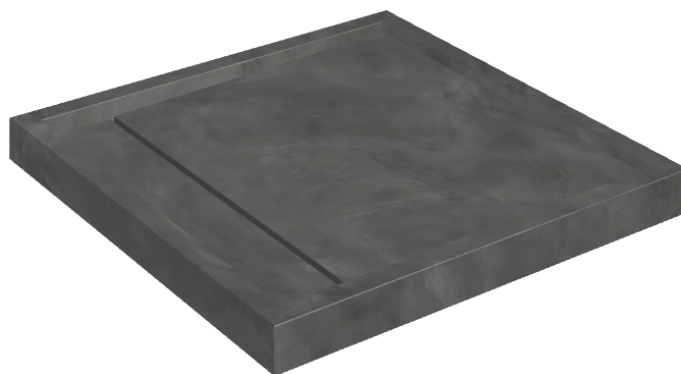

Cod. art.: 620820000001

Diamond

Shower Tray 80

**Rivestimento del
prodotto**Continuum Petrol
Naturale

I colori e le altre caratteristiche estetiche delle piastrelle presenti nelle illustrazioni presenti sul sito sono puramente indicativi. Guarda sempre i campioni di persona prima dell'acquisto.