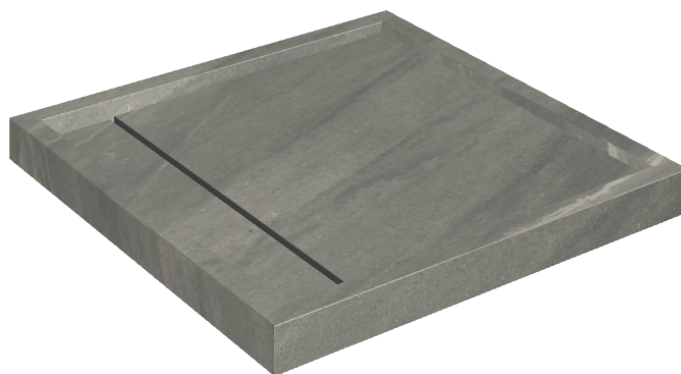

# Diamond

## Shower Tray 80

**Rivestimento del  
prodotto**Metropolis Graphite  
Dark Naturale

I colori e le altre caratteristiche estetiche delle piastrelle presenti nelle illustrazioni presenti sul sito sono puramente indicativi. Guarda sempre i campioni di persona prima dell'acquisto.