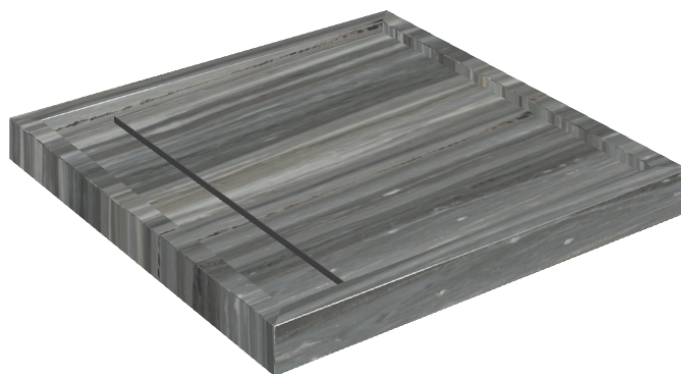

Cod. art.: 620820000001

Diamond

Shower Tray 80

**Rivestimento del
prodotto**Charme Advance
Palissandro Dark Lux

I colori e le altre caratteristiche estetiche delle piastrelle presenti nelle illustrazioni presenti sul sito sono puramente indicativi. Guarda sempre i campioni di persona prima dell'acquisto.