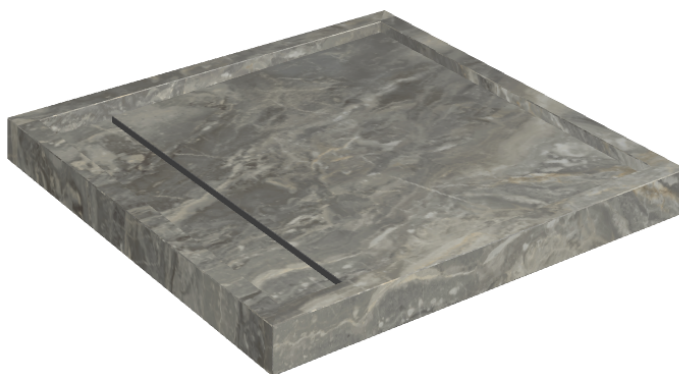

# Diamond

## Shower Tray 80

Rivestimento del  
prodotto

Charme Deluxe Grigio  
Orobico Naturale

I colori e le altre caratteristiche estetiche delle piastrelle presenti nelle illustrazioni presenti sul sito sono puramente indicativi. Guarda sempre i campioni di persona prima dell'acquisto.