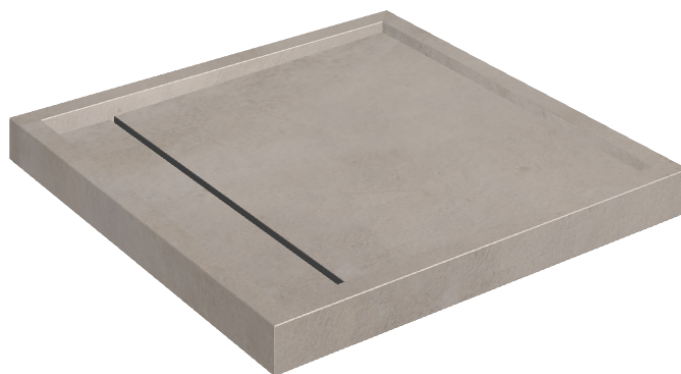

Cod. art.: 620820000001

Diamond

Shower Tray 80

**Rivestimento del
prodotto**Millennium Iron
Naturale

I colori e le altre caratteristiche estetiche delle piastrelle presenti nelle illustrazioni presenti sul sito sono puramente indicativi. Guarda sempre i campioni di persona prima dell'acquisto.