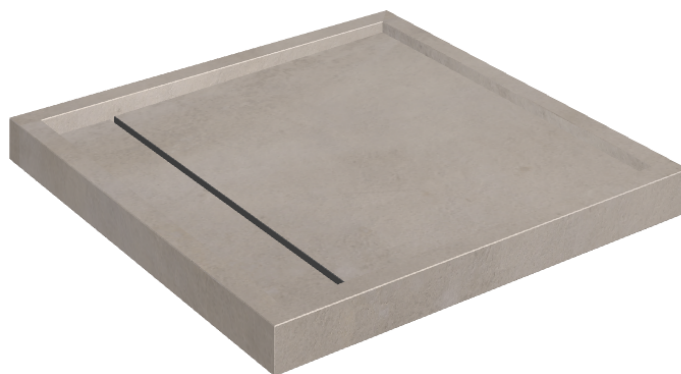

SCHEDA DI CONFIGURAZIONE

Cod. art.: 620820000001

Diamond

Shower Tray 80

Rivestimento del
prodottoMillennium Iron
Naturale

I colori e le altre caratteristiche estetiche delle piastrelle presenti nelle illustrazioni presenti sul sito sono puramente indicativi. Guarda sempre i campioni di persona prima dell'acquisto.