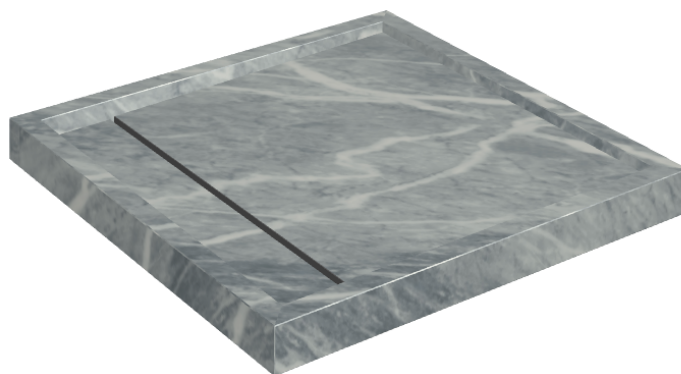

Cod. art.: 620820000001

Diamond

Shower Tray 80

**Rivestimento del
prodotto**Charme Extra Atlantic
Naturale

I colori e le altre caratteristiche estetiche delle piastrelle presenti nelle illustrazioni presenti sul sito sono puramente indicativi. Guarda sempre i campioni di persona prima dell'acquisto.