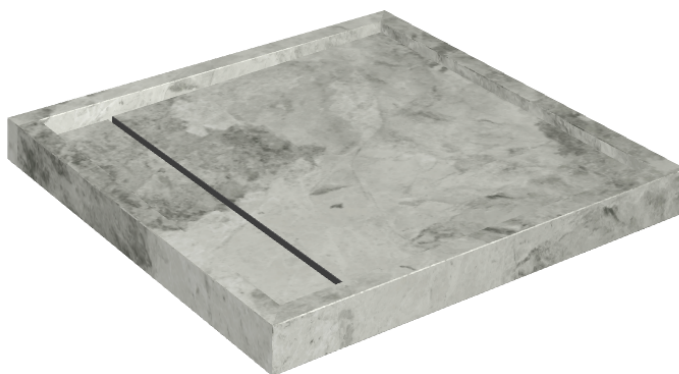

Cod. art.: 620820000001

Diamond

Shower Tray 80

**Rivestimento del
prodotto**Charme Extra Silver
Naturale

I colori e le altre caratteristiche estetiche delle piastrelle presenti nelle illustrazioni presenti sul sito sono puramente indicativi. Guarda sempre i campioni di persona prima dell'acquisto.