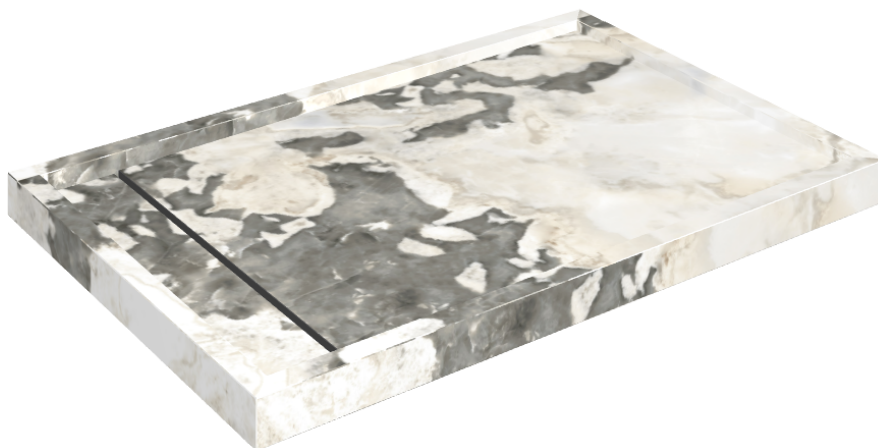

# Diamond

## Shower Tray 120

Rivestimento del  
prodottoStellaris Dover Light  
Lux

I colori e le altre caratteristiche estetiche delle piastrelle presenti nelle illustrazioni presenti sul sito sono puramente indicativi. Guarda sempre i campioni di persona prima dell'acquisto.