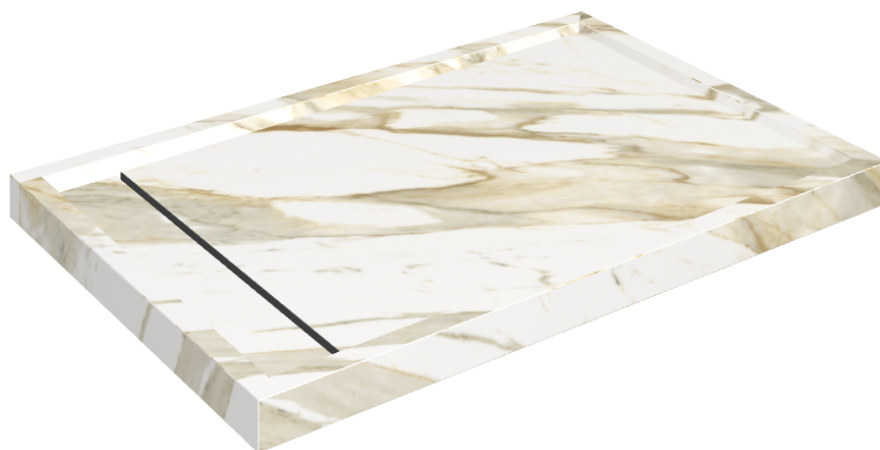

SCHEMA DI CONFIGURAZIONE

Cod. art.: 620820000003

Diamond

Shower Tray 120

Rivestimento del
prodottoStellaris Calacatta
Gold Naturale

I colori e le altre caratteristiche estetiche delle piastrelle presenti nelle illustrazioni presenti sul sito sono puramente indicativi. Guarda sempre i campioni di persona prima dell'acquisto.