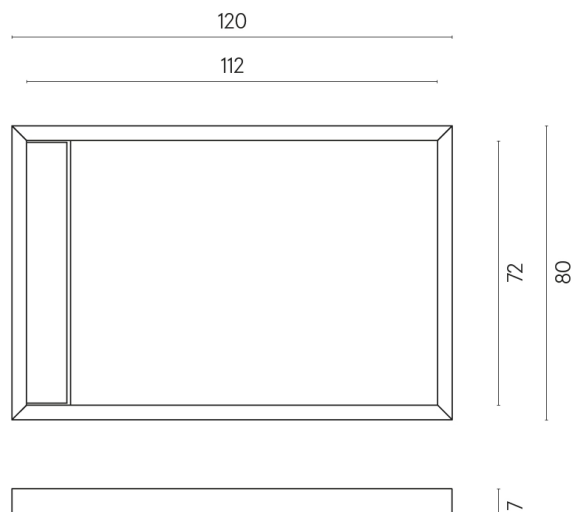

SCHEMA DI CONFIGURAZIONE

Cod. art.: 620820000003

Diamond

Shower Tray 120

Rivestimento del
prodottoStellaris Calacatta
Gold Naturale

I colori e le altre caratteristiche estetiche delle piastrelle presenti nelle illustrazioni presenti sul sito sono puramente indicativi. Guarda sempre i campioni di persona prima dell'acquisto.