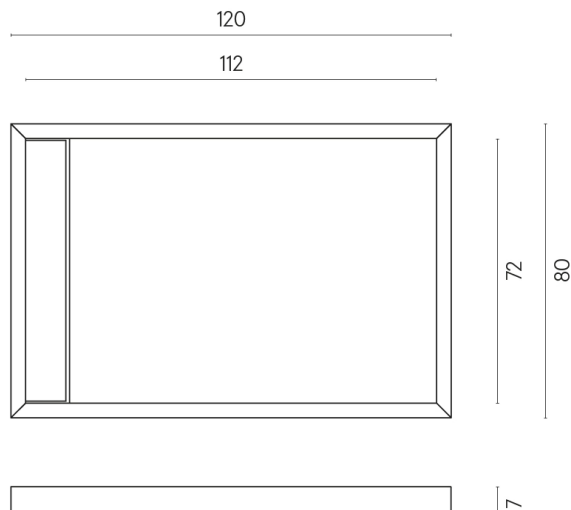

## Shower Tray 120

Rivestimento del  
prodotto

Eternum Glass Coral  
Lux

I colori e le altre caratteristiche estetiche delle piastrelle presenti nelle illustrazioni presenti sul sito sono puramente indicativi. Guarda sempre i campioni di persona prima dell'acquisto.