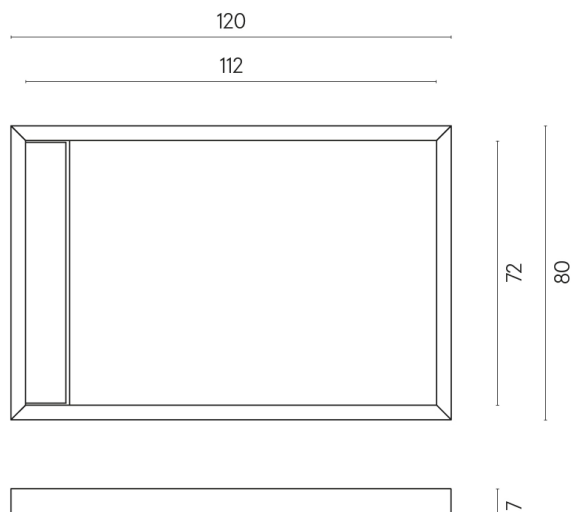

SCHEDA DI CONFIGURAZIONE

Cod. art.: 620820000003

Diamond

Shower Tray 120

Rivestimento del
prodottoEternum Volcano
Naturale

I colori e le altre caratteristiche estetiche delle piastrelle presenti nelle illustrazioni presenti sul sito sono puramente indicativi. Guarda sempre i campioni di persona prima dell'acquisto.