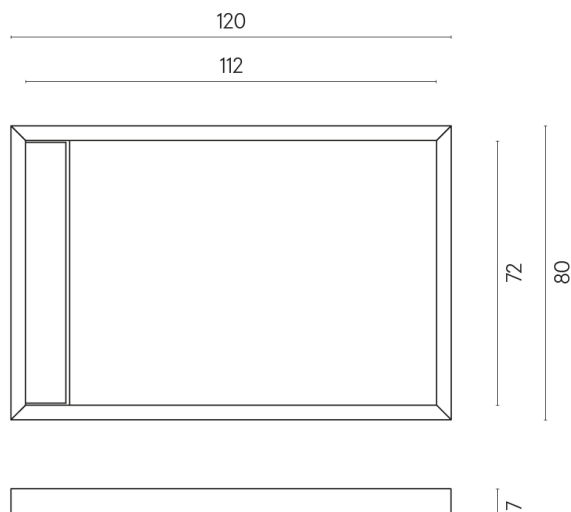

SCHEDA DI CONFIGURAZIONE

Cod. art.: 620820000003

Diamond

Shower Tray 120

Rivestimento del
prodotto
Metropolis Absolut
Silver Naturale

I colori e le altre caratteristiche estetiche delle piastrelle presenti nelle illustrazioni presenti sul sito sono puramente indicativi. Guarda sempre i campioni di persona prima dell'acquisto.