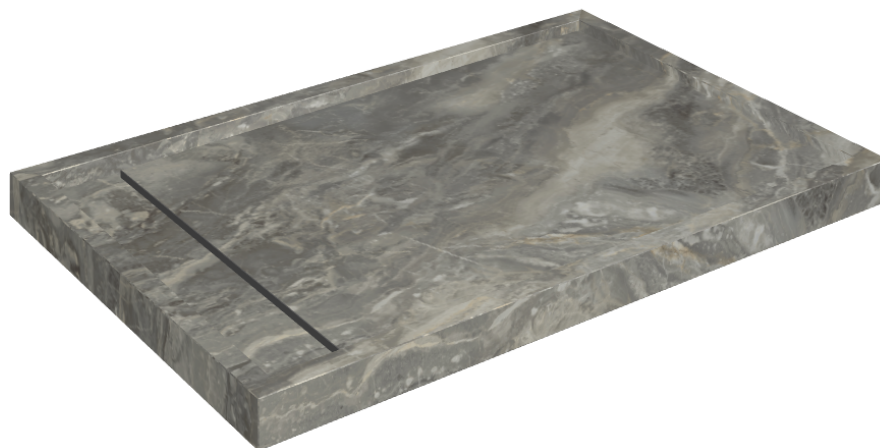

SCHEMA DI CONFIGURAZIONE

Cod. art.: 620820000003

Diamond

Shower Tray 120

Rivestimento del
prodottoCharme Deluxe Grigio
Orobico Naturale

I colori e le altre caratteristiche estetiche delle piastrelle presenti nelle illustrazioni presenti sul sito sono puramente indicativi. Guarda sempre i campioni di persona prima dell'acquisto.